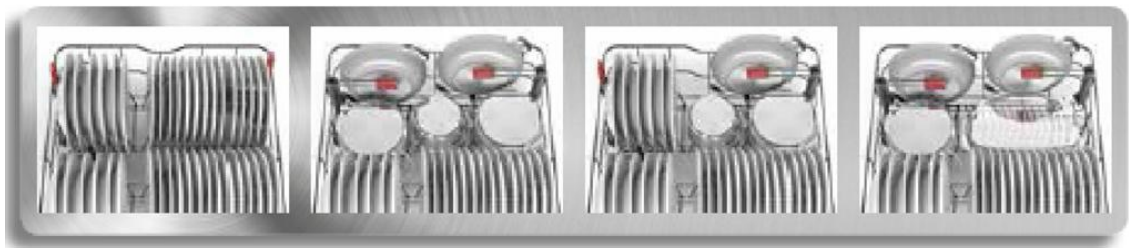

Vrhunsko rješenje za čišćenje najtvrdokornijih mrlja sa do 30% dodatnog prostora.

Izvanredni rezultati čišćenja bez potrebe za ručnim pretpranjem!

Vrhunski rezultati čišćenja na najtvrdokornijim mrljama zahvaljujući zadnjim moćnim mlaznicama dizajniranim da omoguće maksimalnu pokrivenost i uvijek savršene rezultate pranja.

Do 30% dodatnog prostora: zahvaljujući Power Clean sistemu postavljanja posuđa.