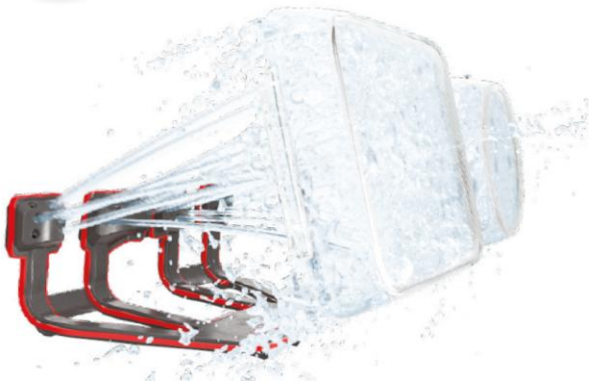

Vrhunsko rješenje za čišćenje najtvrdokornijih mrlja sa do 30% dodatnog prostora.

Izvanredni rezultati čišćenja bez potrebe za ručnim pretpranjem!

Vrhunski rezultati čišćenja na najtvrdokornijim mrljama zahvaljujući zadnjim moćnim mlaznicama dizajniranim da omoguće maksimalnu pokrivenost i uvijek savršene rezultate pranja.

Do 30% dodatnog prostora: zahvaljujući Power Clean sistemu postavljanja posuđa.