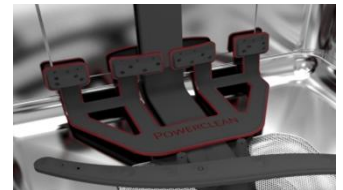

Vrhunsko rješenje za čišćenje najtvrdokornijih mrlja sa do 30% dodatnog prostora.

Izvanredni rezultati čišćenja bez potrebe za ručnim pretpranjem!

Vrhunski rezultati čišćenja na najtvrdokornijim mrljama zahvaljujući zadnjim moćnim mlaznicama dizajniranim da omoguće maksimalnu pokrivenost i uvijek savršene rezultate pranja.

Do 30% dodatnog prostora: zahvaljujući Power Clean sistemu postavljanja posuđa.