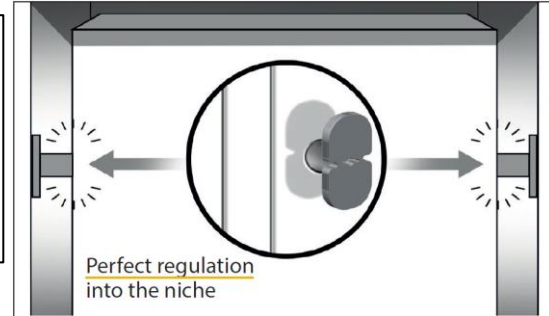

Prilagodljiva treća košara

Fleksibilna košara koja se prilagođava svim potrebama, tako da i veći komadi posuđa mogu biti stavljeni u gornju košaru.

Turbo opcija

Smanjenje trajanja glavnih programa
-50% smanjenje vremena
-50% smanjenje vode
40% smanjenje potrošnje kWh

Samočišćenje

Program pranja perilice posuđa na 65°C koji uništava sve mikroorganizme unutar perilice. Čista perilica, čisto posuđe.

Higijensko 65°C

Pranje uobičajeno ili jače zaprljanog posuđa sa antibakterijskim djelovanjem.

JEDNOSTAVNA INSTALACIJA

AUTOMATSKO CENTRIRANJE

- Automatsko centriranje perilice unutar kuhinjske niše
- 4 koraka, od 59,8 do 60,6
- Nema savijanja kade kod ugradnje

Niša

STRAŽNJE NOGICE PODESIVE S PREDNJE STRANE

- Samo jedna nogica koja omogućava ravnomjernu regulaciju visine
- Jednostavno i brzo reguliranje s prednje strane

Cokl

ROTIRAJUĆE ŠARKE

- Uz pomoć rotirajućih šarki, vrata se otvaraju tako da ne treba rezati cokl.