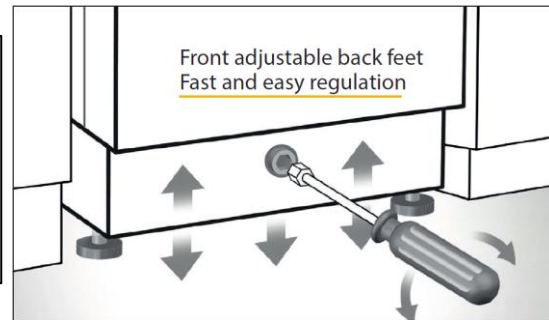

JEDNOSTAVNA INSTALACIJA

AUTOMATSKO CENTRIRANJE

- Automatsko centriranje perilice unutar kuhinjske niše
- 4 koraka, od 59,8 do 60,6
- Nema savijanja kade kod ugradnje

Niša

STRAŽNJE NOGICE PODESIVE S PREDNJE STRANE

- Samo jedna nogica koja omogućava ravnomjernu regulaciju visine
- Jednostavno i brzo reguliranje s prednje strane

Cokl

ROTIRAJUĆE ŠARKE

- Uz pomoć rotirajućih šarki, vrata se otvaraju tako da ne treba rezati cokl.